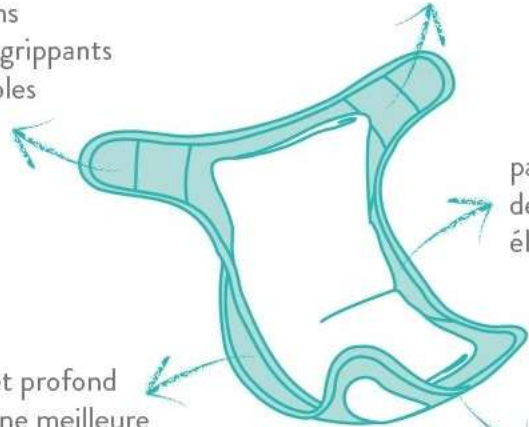

## Mioduo (TE2)

scratches se replient sur eux-mêmes pendant le lavage

scratches auto-agrippants ajustables

passages de jambe élastiques

gousset profond pour une meilleure retenue

taille ajustable

Taille 1	>9kg
Taille 2	<9kg

**Puppy Party**

**Dalmatian Dots**

**Feline Fiesta**

**Elephant Stomp**

**Zebra Dazzel**

**Tiger Tango**

**Giraffe Jamboree**

**Savanna Stripes**